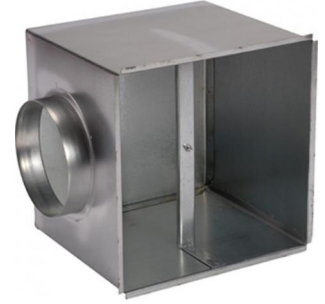

Plenumbox Opticlimat 6000 pro3

De plenumbox is een geïsoleerde aanzuigkist die op de achterkant van de Opticlimat geplaatst kan worden. Met een plenumbox is het mogelijk de Opticlimat buiten de ruimte te plaatsen of het Dual Room systeem toe te passen met een 3 weg klep. De plenumbox beschikt over 4 voor-geponste gaten waarop de lichtslang heel eenvoudig aangesloten kan worden.

Afmeting: 597x497mm met flens 250 mm

Klik om naar het product: [Plenumbox Opticlimat 6000 pro3](#) te gaan.