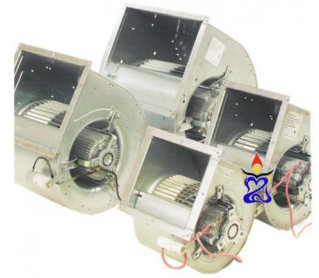

## Slakhuis Torin 250m3

Torin Sifan produceert al langer dan een eeuw ventilatoren en deze worden wereldwijd verkocht. De ventilator met slakhuis is een veelvoudig toegepaste uitvoering. De motor en de waaier van de Torin ventilatoren zijn uitstekend op elkaar afgesteld. Dit maakt de Torin afzuiger geluidsarm en trillingsvrij. Torin ventilatoren staan bekend om hun solide bouw.

- Max Watt: 50W
- Max Amp: 0.25A

Klik om naar het product: [Slakhuis Torin 250m3](#) te gaan.