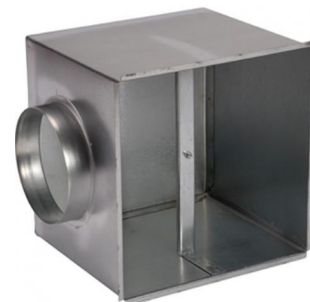

Plenumbox Opticlimat 15000 pro3

De plenumbox is een gesoleerde aanzuigkist die op de achterkant van de Opticlimat geplaatst kan worden. Met een plenumbox is het mogelijk de Opticlimat buiten de ruimte te plaatsen of het Dual Room systeem toe te passen met een 3 weg klep. De plenumbox beschikt over 4 voor-geponste gaten waarop de lichtslang heel eenvoudig aangesloten kan worden.

Afmeting: 890x538mm met flens 355mm

Klik om naar het product: [Plenumbox Opticlimat 15000 pro3](#) te gaan.