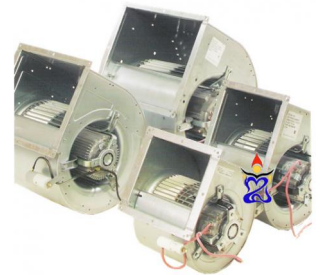

## Slakhuis Torin 1000m3

Torin Sifan produceert al langer dan een eeuw ventilatoren en deze worden wereldwijd verkocht. De ventilator met slakhuis is een veelvoudig toegepaste uitvoering. De motor en de waaier van de Torin ventilatoren zijn uitstekend op elkaar afgesteld. Dit maakt de Torin afzuiger geluidsarm en trillingsvrij. Torin ventilatoren staan bekend om hun solide bouw.

- Max Watt: 180W
- Max Amp: 0.85A

Klik om naar het product: [Slakhuis Torin 1000m3](#) te gaan.