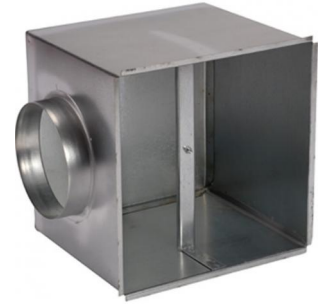

## Plenumbox Opticlimat 15000 pro3

De plenumbox is een geesoleerde aanzuigkist die op de achterkant van de Opticlimat geplaatst kan worden. Met een plenumbox is het mogelijk de Opticlimat buiten de ruimte te plaatsen of het Dual Room systeem toe te passen met een 3 weg klep. De plenumbox beschikt over 4 voor-geponste gaten waarop de lichtslang heel eenvoudig aangesloten kan worden.

Afmeting: 890x538mm met flens 355mm

Klik om naar het product: [Plenumbox Opticlimat 15000 pro3](#) te gaan.