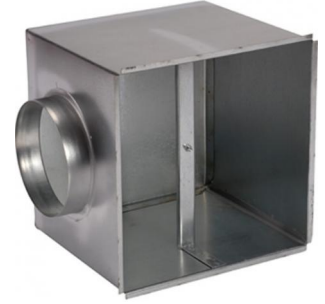

## Plenumbox Opticlimat 6000 pro3

De plenumbox is een geïsoleerde aanzuigkist die op de achterkant van de Opticlimat geplaatst kan worden. Met een plenumbox is het mogelijk de Opticlimat buiten de ruimte te plaatsen of het Dual Room systeem toe te passen met een 3 weg klep. De plenumbox beschikt over 4 voor-geponste gaten waarop de lichtslang heel eenvoudig aangesloten kan worden.

Afmeting: 597x497mm met flens 250 mm

Klik om naar het product: [Plenumbox Opticlimat 6000 pro3](#) te gaan.