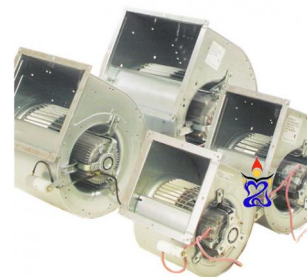

Slakhuis Torin 3250m3

Torin Sifan produceert al langer dan een eeuw ventilatoren en deze worden wereldwijd verkocht. De ventilator met slakhuis is een veelvoudig toegepaste uitvoering. De motor en de waaier van de Torin ventilatoren zijn uitstekend op elkaar afgesteld. Dit maakt de Torin afzuiger geluidsarm en trillingsvrij. Torin ventilatoren staan bekend om hun solide bouw.

Torin Afzuigers zijn een begrip geworden op het gebied van luchtbehandeling. Perfect gebalanceerd en zeer solide.

- Max Watt: 732W
- Max Amp: 3.5A

Klik om naar het product: [Slakhuis Torin 3250m3](#) te gaan.