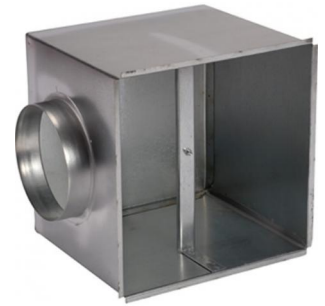

## Plenumbox Opticlimat 10000 pro3

De plenumbox is een geesoleerde aanzuigkist die op de achterkant van de Opticlimat geplaatst kan worden. Met een plenumbox is het mogelijk de Opticlimat buiten de ruimte te plaatsen of het Dual Room systeem toe te passen met een 3 weg klep. De plenumbox beschikt over 4 voor-geponste gaten waarop de lichtslang heel eenvoudig aangesloten kan worden.

Afmeting: 688x497mm met flens 355 mm

Klik om naar het product: [Plenumbox Opticlimat 10000 pro3](#) te gaan.