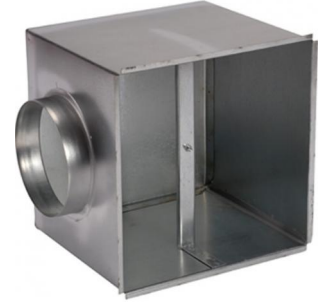

Plenumbox Opticlimat 15000 pro3

De plenumbox is een geesoleerde aanzuigkist die op de achterkant van de Opticlimat geplaatst kan worden. Met een plenumbox is het mogelijk de Opticlimat buiten de ruimte te plaatsen of het Dual Room systeem toe te passen met een 3 weg klep. De plenumbox beschikt over 4 voor-geponste gaten waarop de lichtslang heel eenvoudig aangesloten kan worden.

Afmeting: 890x538mm met flens 355mm

Klik om naar het product: [Plenumbox Opticlimat 15000 pro3](#) te gaan.