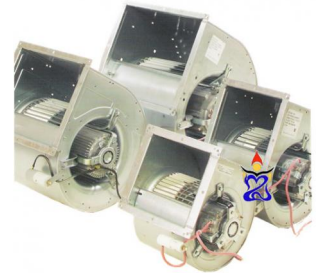

## Slakhuis Torin 1500m3

Torin Sifan produceert al langer dan een eeuw ventilatoren en deze worden wereldwijd verkocht. De ventilator met slakhuis is een veelvoudig toegepaste uitvoering. De motor en de waaier van de Torin ventilatoren zijn uitstekend op elkaar afgesteld. Dit maakt de Torin afzuiger geluidsarm en trillingsvrij. Torin ventilatoren staan bekend om hun solide bouw.

Torin Afzuigers zijn een begrip geworden op het gebied van luchtbehandeling. Perfect gebalanceerd en zeer solide.

- Max Watt: 365W
- Max Amp: 1.6A

Klik om naar het product: [Slakhuis Torin 1500m3](#) te gaan.