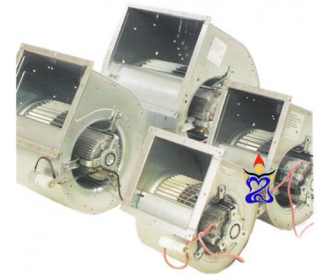

Slakhuis Torin 1500m3

Torin Sifan produceert al langer dan een eeuw ventilatoren en deze worden wereldwijd verkocht. De ventilator met slakhuis is een veelvoudig toegepaste uitvoering. De motor en de waaier van de Torin ventilatoren zijn uitstekend op elkaar afgesteld. Dit maakt de Torin afzuiger geluidsarm en trillingsvrij. Torin ventilatoren staan bekend om hun solide bouw.

Torin Afzuigers zijn een begrip geworden op het gebied van luchtbehandeling. Perfect gebalanceerd en zeer solide.

- Max Watt: 365W
- Max Amp: 1.6A

Klik om naar het product: [Slakhuis Torin 1500m3](#) te gaan.