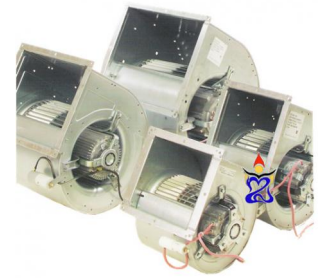

Slakhuis Torin 250m3

Torin Sifan produceert al langer dan een eeuw ventilatoren en deze worden wereldwijd verkocht. De ventilator met slakhuis is een veelvoudig toegepaste uitvoering. De motor en de waaier van de Torin ventilatoren zijn uitstekend op elkaar afgesteld. Dit maakt de Torin afzuiger geluidsarm en trillingsvrij. Torin ventilatoren staan bekend om hun solide bouw.

- Max Watt: 50W
- Max Amp: 0.25A

Klik om naar het product: [Slakhuis Torin 250m3](#) te gaan.