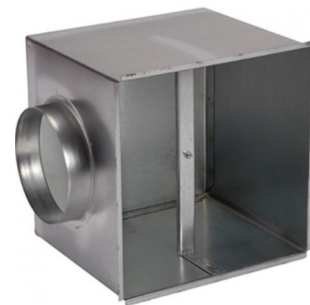

## Plenumbox Opticlimat 10000 pro3

De plenumbox is een gesoleerde aanzuigkist die op de achterkant van de Opticlimat geplaatst kan worden. Met een plenumbox is het mogelijk de Opticlimat buiten de ruimte te plaatsen of het Dual Room systeem toe te passen met een 3 weg klep. De plenumbox beschikt over 4 voor-geponste gaten waarop de lichtslang heel eenvoudig aangesloten kan worden.

Afmeting: 688x497mm met flens 355 mm

Klik om naar het product: [Plenumbox Opticlimat 10000 pro3](#) te gaan.