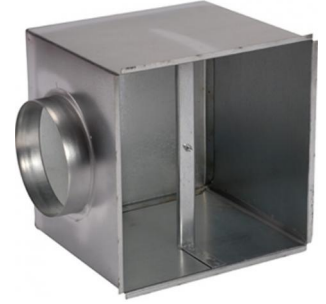

## Plenumbox Opticlimat 15000 pro3

De plenumbox is een gesoleerde aanzuigkist die op de achterkant van de Opticlimat geplaatst kan worden. Met een plenumbox is het mogelijk de Opticlimat buiten de ruimte te plaatsen of het Dual Room systeem toe te passen met een 3 weg klep. De plenumbox beschikt over 4 voor-geponste gaten waarop de lichtslang heel eenvoudig aangesloten kan worden.

Afmeting: 890x538mm met flens 355mm

Klik om naar het product: [Plenumbox Opticlimat 15000 pro3](#) te gaan.