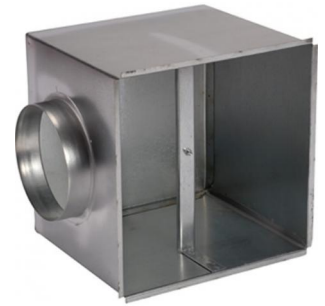

Plenumbox Opticlimat 10000 pro3

De plenumbox is een geesoleerde aanzuigkist die op de achterkant van de Opticlimat geplaatst kan worden. Met een plenumbox is het mogelijk de Opticlimat buiten de ruimte te plaatsen of het Dual Room systeem toe te passen met een 3 weg klep. De plenumbox beschikt over 4 voor-geponste gaten waarop de lichtslang heel eenvoudig aangesloten kan worden.

Afmeting: 688x497mm met flens 355 mm

Klik om naar het product: [Plenumbox Opticlimat 10000 pro3](#) te gaan.