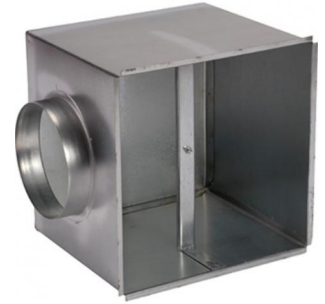

Plenumbox Opticlimat 6000 pro3

De plenumbox is een geïsoleerde aanzuigkist die op de achterkant van de Opticlimat geplaatst kan worden. Met een plenumbox is het mogelijk de Opticlimat buiten de ruimte te plaatsen of het Dual Room systeem toe te passen met een 3 weg klep. De plenumbox beschikt over 4 voor-geponste gaten waarop de lichtslang heel eenvoudig aangesloten kan worden.

Afmeting: 597x497mm met flens 250 mm

Klik om naar het product: [Plenumbox Opticlimat 6000 pro3](#) te gaan.