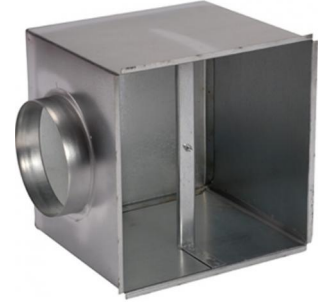

Plenumbox Opticlimat 15000 pro3

De plenumbox is een gesoleerde aanzuigkist die op de achterkant van de Opticlimat geplaatst kan worden. Met een plenumbox is het mogelijk de Opticlimat buiten de ruimte te plaatsen of het Dual Room systeem toe te passen met een 3 weg klep. De plenumbox beschikt over 4 voor-geponste gaten waarop de lichtslang heel eenvoudig aangesloten kan worden.

Afmeting: 890x538mm met flens 355mm

Klik om naar het product: [Plenumbox Opticlimat 15000 pro3](#) te gaan.