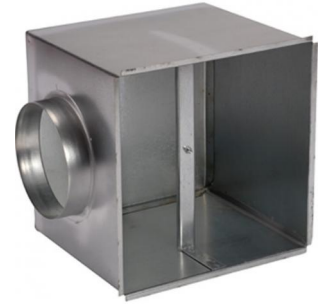

Plenumbox Opticlimat 15000 pro3

De plenumbox is een gesoleerde aanzuigkist die op de achterkant van de Opticlimat geplaatst kan worden. Met een plenumbox is het mogelijk de Opticlimat buiten de ruimte te plaatsen of het Dual Room systeem toe te passen met een 3 weg klep. De plenumbox beschikt over 4 voor-geponste gaten waarop de lichtslang heel eenvoudig aangesloten kan worden.

Afmeting: 890x538mm met flens 355mm

Klik om naar het product: [Plenumbox Opticlimat 15000 pro3](#) te gaan.