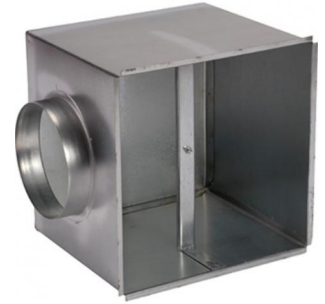

## Plenumbox Opticlimat 10000 pro3

De plenumbox is een geesoleerde aanzuigkist die op de achterkant van de Opticlimat geplaatst kan worden. Met een plenumbox is het mogelijk de Opticlimat buiten de ruimte te plaatsen of het Dual Room systeem toe te passen met een 3 weg klep. De plenumbox beschikt over 4 voor-geponste gaten waarop de lichtslang heel eenvoudig aangesloten kan worden.

Afmeting: 688x497mm met flens 355 mm

Klik om naar het product: [Plenumbox Opticlimat 10000 pro3](#) te gaan.