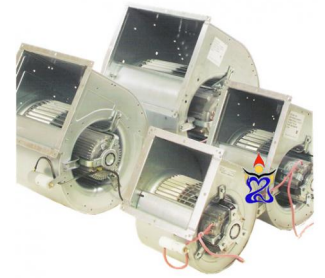

Slakhuis Airfan 2000m3

- Max Watt: 390W
- Max Amp: 1.9A

Klik om naar het product: [Slakhuis Airfan 2000m3](#) te gaan.