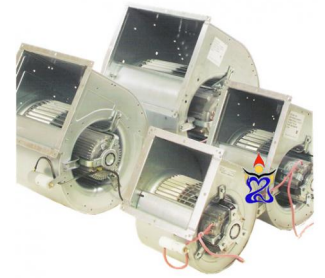

## Slakhuis Torin 2500m3

Torin Sifan produceert al langer dan een eeuw ventilatoren en deze worden wereldwijd verkocht. De ventilator met slakhuis is een veelvoudig toegepaste uitvoering. De motor en de waaier van de Torin ventilatoren zijn uitstekend op elkaar afgesteld. Dit maakt de Torin afzuiger geluidsarm en trillingsvrij. Torin ventilatoren staan bekend om hun solide bouw.

Torin Afzuigers zijn een begrip geworden op het gebied van luchtbehandeling. Perfect gebalanceerd en zeer solide.

- Max Watt: 490W
- Max Amp: 2.3A

Klik om naar het product: [Slakhuis Torin 2500m3](#) te gaan.