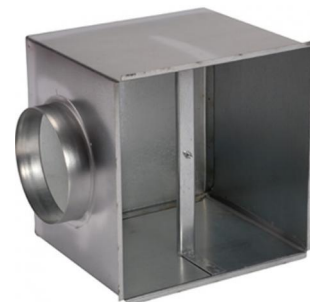

## Plenumbox Opticlimat 15000 pro3

De plenumbox is een gesoleerde aanzuigkist die op de achterkant van de Opticlimat geplaatst kan worden. Met een plenumbox is het mogelijk de Opticlimat buiten de ruimte te plaatsen of het Dual Room systeem toe te passen met een 3 weg klep. De plenumbox beschikt over 4 voor-geponste gaten waarop de lichtslang heel eenvoudig aangesloten kan worden.

Afmeting: 890x538mm met flens 355mm

Klik om naar het product: [Plenumbox Opticlimat 15000 pro3](#) te gaan.