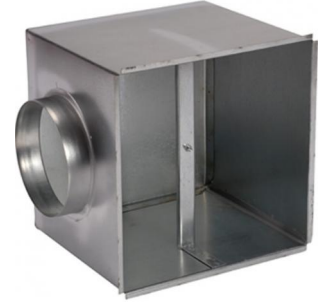

Plenumbox Opticlimat 6000 pro3

De plenumbox is een geïsoleerde aanzuigkist die op de achterkant van de Opticlimat geplaatst kan worden. Met een plenumbox is het mogelijk de Opticlimat buiten de ruimte te plaatsen of het Dual Room systeem toe te passen met een 3 weg klep. De plenumbox beschikt over 4 voor-geponste gaten waarop de lichtslang heel eenvoudig aangesloten kan worden.

Afmeting: 597x497mm met flens 250 mm

Klik om naar het product: [Plenumbox Opticlimat 6000 pro3](#) te gaan.