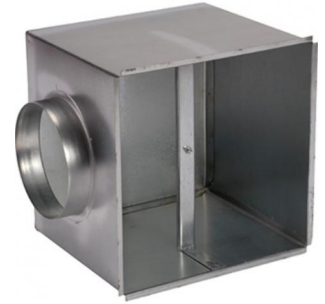

## Plenumbox Opticlimat 3500 pro3

De plenumbox is een geïsoleerde aanzuigkist die op de achterkant van de Opticlimat geplaatst kan worden. Met een plenumbox is het mogelijk de Opticlimat buiten de ruimte te plaatsen of het Dual Room systeem toe te passen met een 3 weg klep. De plenumbox beschikt over 4 voor-geponste gaten waarop de lichtslang heel eenvoudig aangesloten kan worden.

Afmeting: 480x399mm met flens 250 mm

Klik om naar het product: [Plenumbox Opticlimat 3500 pro3](#) te gaan.