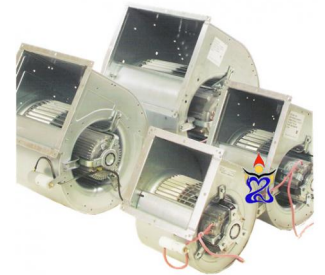

Slakhuis Torin 1500m3

Torin Sifan produceert al langer dan een eeuw ventilatoren en deze worden wereldwijd verkocht. De ventilator met slakhuis is een veelvoudig toegepaste uitvoering. De motor en de waaier van de Torin ventilatoren zijn uitstekend op elkaar afgesteld. Dit maakt de Torin afzuiger geluidsarm en trillingsvrij. Torin ventilatoren staan bekend om hun solide bouw.

Torin Afzuigers zijn een begrip geworden op het gebied van luchtbehandeling. Perfect gebalanceerd en zeer solide.

- Max Watt: 365W
- Max Amp: 1.6A

Klik om naar het product: [Slakhuis Torin 1500m3](#) te gaan.