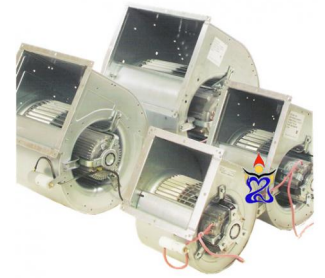

Slakhuis Torin 750m3

Torin Sifan produceert al langer dan een eeuw ventilatoren en deze worden wereldwijd verkocht. De ventilator met slakhuis is een veelvoudig toegepaste uitvoering. De motor en de waaier van de Torin ventilatoren zijn uitstekend op elkaar afgesteld. Dit maakt de Torin afzuiger geluidsarm en trillingsvrij. Torin ventilatoren staan bekend om hun solide bouw.

Torin Afzuigers zijn een begrip geworden op het gebied van luchtbehandeling. Perfect gebalanceerd en zeer solide.

- Max Watt: 150W
- Max Amp: 0.73A

Klik om naar het product: [Slakhuis Torin 750m3](#) te gaan.