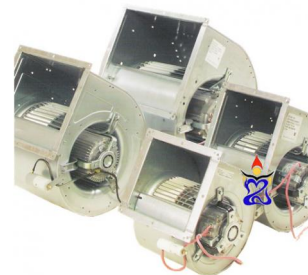

Slakhuis Torin 3250m3

Torin Sifan produceert al langer dan een eeuw ventilatoren en deze worden wereldwijd verkocht. De ventilator met slakhuis is een veelvoudig toegepaste uitvoering. De motor en de waaier van de Torin ventilatoren zijn uitstekend op elkaar afgesteld. Dit maakt de Torin afzuiger geluidsarm en trillingsvrij. Torin ventilatoren staan bekend om hun solide bouw.

Torin Afzuigers zijn een begrip geworden op het gebied van luchtbehandeling. Perfect gebalanceerd en zeer solide.

- Max Watt: 732W
- Max Amp: 3.5A

Klik om naar het product: [Slakhuis Torin 3250m3](#) te gaan.