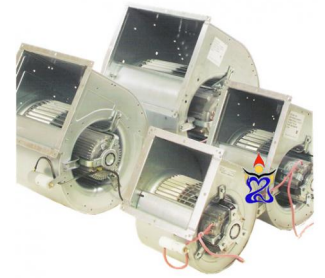

## Slakhuis Airfan 2000m3

- Max Watt: 390W
- Max Amp: 1.9A

Klik om naar het product: [Slakhuis Airfan 2000m3](#) te gaan.