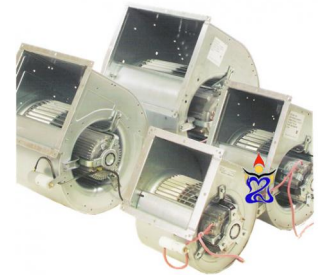

## Slakhuis Torin 1500m3

Torin Sifan produceert al langer dan een eeuw ventilatoren en deze worden wereldwijd verkocht. De ventilator met slakhuis is een veelvoudig toegepaste uitvoering. De motor en de waaier van de Torin ventilatoren zijn uitstekend op elkaar afgesteld. Dit maakt de Torin afzuiger geluidsarm en trillingsvrij. Torin ventilatoren staan bekend om hun solide bouw.

Torin Afzuigers zijn een begrip geworden op het gebied van luchtbehandeling. Perfect gebalanceerd en zeer solide.

- Max Watt: 365W
- Max Amp: 1.6A

Klik om naar het product: [Slakhuis Torin 1500m3](#) te gaan.