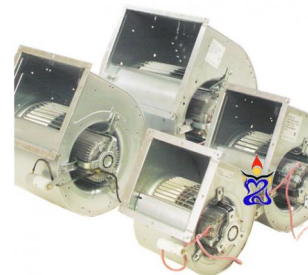

Slakhuis Torin 250m3

Torin Sifan produceert al langer dan een eeuw ventilatoren en deze worden wereldwijd verkocht. De ventilator met slakhuis is een veelvoudig toegepaste uitvoering. De motor en de waaier van de Torin ventilatoren zijn uitstekend op elkaar afgesteld. Dit maakt de Torin afzuiger geluidsarm en trillingsvrij. Torin ventilatoren staan bekend om hun solide bouw.

- Max Watt: 50W
- Max Amp: 0.25A

Klik om naar het product: [Slakhuis Torin 250m3](#) te gaan.