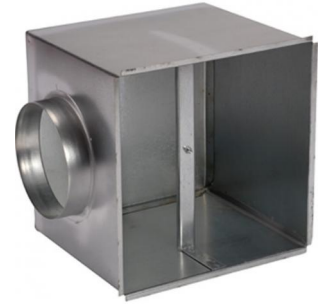

## Plenumbox Opticlimat 15000 pro3

De plenumbox is een gesoleerde aanzuigkist die op de achterkant van de Opticlimat geplaatst kan worden. Met een plenumbox is het mogelijk de Opticlimat buiten de ruimte te plaatsen of het Dual Room systeem toe te passen met een 3 weg klep. De plenumbox beschikt over 4 voor-geponste gaten waarop de lichtslang heel eenvoudig aangesloten kan worden.

Afmeting: 890x538mm met flens 355mm

Klik om naar het product: [Plenumbox Opticlimat 15000 pro3](#) te gaan.