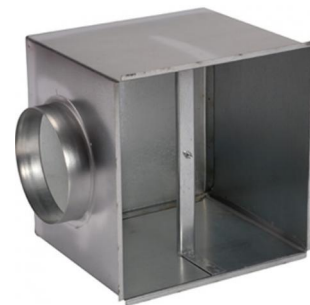

## Plenumbox Opticlimat 15000 pro3

De plenumbox is een gesoleerde aanzuigkist die op de achterkant van de Opticlimat geplaatst kan worden. Met een plenumbox is het mogelijk de Opticlimat buiten de ruimte te plaatsen of het Dual Room systeem toe te passen met een 3 weg klep. De plenumbox beschikt over 4 voor-geponste gaten waarop de lichtslang heel eenvoudig aangesloten kan worden.

Afmeting: 890x538mm met flens 355mm

Klik om naar het product: [Plenumbox Opticlimat 15000 pro3](#) te gaan.