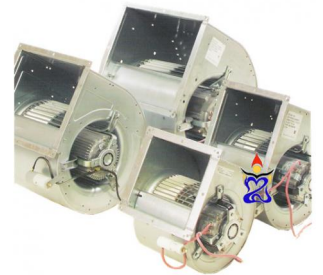

Slakhuis Torin 3250m3

Torin Sifan produceert al langer dan een eeuw ventilatoren en deze worden wereldwijd verkocht. De ventilator met slakhuis is een veelvoudig toegepaste uitvoering. De motor en de waaier van de Torin ventilatoren zijn uitstekend op elkaar afgesteld. Dit maakt de Torin afzuiger geluidsarm en trillingsvrij. Torin ventilatoren staan bekend om hun solide bouw.

Torin Afzuigers zijn een begrip geworden op het gebied van luchtbehandeling. Perfect gebalanceerd en zeer solide.

- Max Watt: 732W
- Max Amp: 3.5A

Klik om naar het product: [Slakhuis Torin 3250m3](#) te gaan.