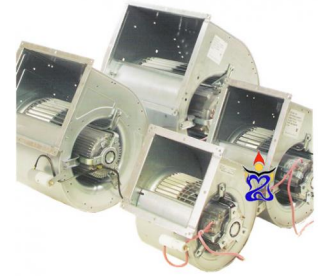

Slakhuis Torin 2500m3

Torin Sifan produceert al langer dan een eeuw ventilatoren en deze worden wereldwijd verkocht. De ventilator met slakhuis is een veelvoudig toegepaste uitvoering. De motor en de waaier van de Torin ventilatoren zijn uitstekend op elkaar afgesteld. Dit maakt de Torin afzuiger geluidsarm en trillingsvrij. Torin ventilatoren staan bekend om hun solide bouw.

Torin Afzuigers zijn een begrip geworden op het gebied van luchtbehandeling. Perfect gebalanceerd en zeer solide.

- Max Watt: 490W
- Max Amp: 2.3A

Klik om naar het product: [Slakhuis Torin 2500m3](#) te gaan.