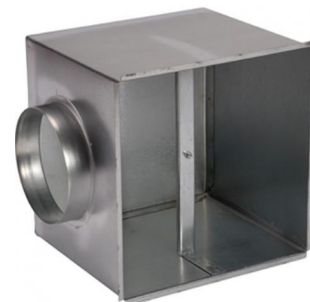

Plenumbox Opticlimat 15000 pro3

De plenumbox is een geesoleerde aanzuigkist die op de achterkant van de Opticlimat geplaatst kan worden. Met een plenumbox is het mogelijk de Opticlimat buiten de ruimte te plaatsen of het Dual Room systeem toe te passen met een 3 weg klep. De plenumbox beschikt over 4 voor-geponste gaten waarop de lichtslang heel eenvoudig aangesloten kan worden.

Afmeting: 890x538mm met flens 355mm

Klik om naar het product: [Plenumbox Opticlimat 15000 pro3](#) te gaan.