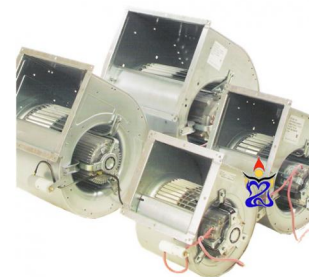

## Slakhuis Airfan 2000m3

- Max Watt: 390W
- Max Amp: 1.9A

Klik om naar het product: [Slakhuis Airfan 2000m3](#) te gaan.