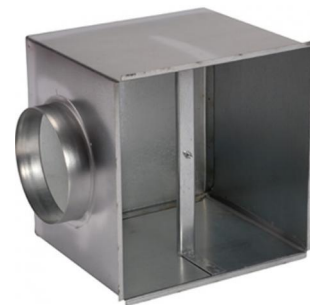

Plenumbox Opticlimat 10000 pro3

De plenumbox is een geesoleerde aanzuigkist die op de achterkant van de Opticlimat geplaatst kan worden. Met een plenumbox is het mogelijk de Opticlimat buiten de ruimte te plaatsen of het Dual Room systeem toe te passen met een 3 weg klep. De plenumbox beschikt over 4 voor-geponste gaten waarop de lichtslang heel eenvoudig aangesloten kan worden.

Afmeting: 688x497mm met flens 355 mm

Klik om naar het product: [Plenumbox Opticlimat 10000 pro3](#) te gaan.