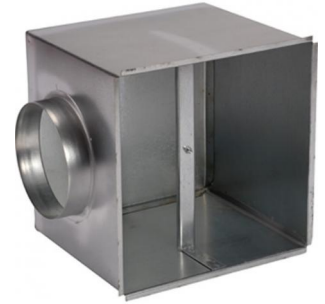

Plenumbox Opticlimat 3500 pro3

De plenumbox is een geïsoleerde aanzuigkist die op de achterkant van de Opticlimat geplaatst kan worden. Met een plenumbox is het mogelijk de Opticlimat buiten de ruimte te plaatsen of het Dual Room systeem toe te passen met een 3 weg klep. De plenumbox beschikt over 4 voor-geponste gaten waarop de lichtslang heel eenvoudig aangesloten kan worden.

Afmeting: 480x399mm met flens 250 mm

Klik om naar het product: [Plenumbox Opticlimat 3500 pro3](#) te gaan.