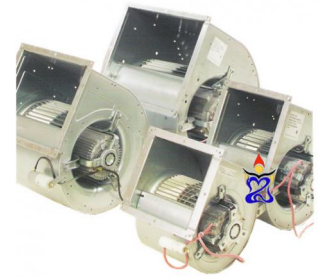

## Slakhuis Torin 750m3

Torin Sifan produceert al langer dan een eeuw ventilatoren en deze worden wereldwijd verkocht. De ventilator met slakhuis is een veelvoudig toegepaste uitvoering. De motor en de waaier van de Torin ventilatoren zijn uitstekend op elkaar afgesteld. Dit maakt de Torin afzuiger geluidsarm en trillingsvrij. Torin ventilatoren staan bekend om hun solide bouw.

Torin Afzuigers zijn een begrip geworden op het gebied van luchtbehandeling. Perfect gebalanceerd en zeer solide.

- Max Watt: 150W
- Max Amp: 0.73A

Klik om naar het product: [Slakhuis Torin 750m3](#) te gaan.