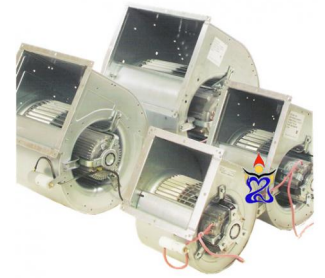

Slakhuis Torin 2500m3

Torin Sifan produceert al langer dan een eeuw ventilatoren en deze worden wereldwijd verkocht. De ventilator met slakhuis is een veelvoudig toegepaste uitvoering. De motor en de waaier van de Torin ventilatoren zijn uitstekend op elkaar afgesteld. Dit maakt de Torin afzuiger geluidsarm en trillingsvrij. Torin ventilatoren staan bekend om hun solide bouw.

Torin Afzuigers zijn een begrip geworden op het gebied van luchtbehandeling. Perfect gebalanceerd en zeer solide.

- Max Watt: 490W
- Max Amp: 2.3A

Klik om naar het product: [Slakhuis Torin 2500m3](#) te gaan.