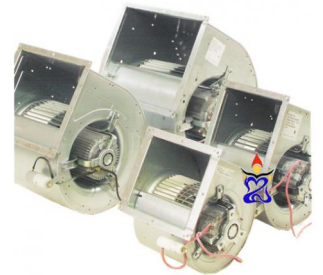

Slakhuis Torin 2500m3

Torin Sifan produceert al langer dan een eeuw ventilatoren en deze worden wereldwijd verkocht. De ventilator met slakhuis is een veelvoudig toegepaste uitvoering. De motor en de waaier van de Torin ventilatoren zijn uitstekend op elkaar afgesteld. Dit maakt de Torin afzuiger geluidsarm en trillingsvrij. Torin ventilatoren staan bekend om hun solide bouw.

Torin Afzuigers zijn een begrip geworden op het gebied van luchtbehandeling. Perfect gebalanceerd en zeer solide.

- Max Watt: 490W
- Max Amp: 2.3A

Klik om naar het product: [Slakhuis Torin 2500m3](#) te gaan.