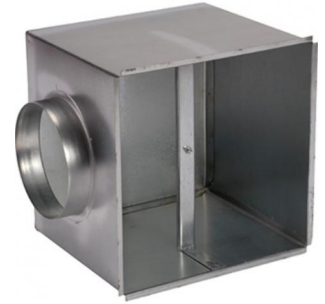

## Plenumbox Opticlimat 3500 pro3

De plenumbox is een geïsoleerde aanzuigkist die op de achterkant van de Opticlimat geplaatst kan worden. Met een plenumbox is het mogelijk de Opticlimat buiten de ruimte te plaatsen of het Dual Room systeem toe te passen met een 3-weg klep. De plenumbox beschikt over 4 voor-geponste gaten waarop de lichtslang heel eenvoudig aangesloten kan worden.

Afmeting: 480x399mm met flens 250 mm

Klik om naar het product: [Plenumbox Opticlimat 3500 pro3](#) te gaan.