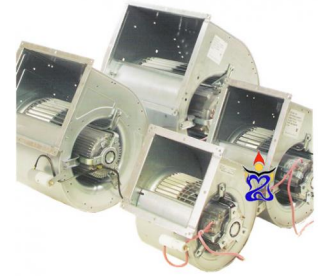

Slakhuis Torin 750m3

Torin Sifan produceert al langer dan een eeuw ventilatoren en deze worden wereldwijd verkocht. De ventilator met slakhuis is een veelvoudig toegepaste uitvoering. De motor en de waaier van de Torin ventilatoren zijn uitstekend op elkaar afgesteld. Dit maakt de Torin afzuiger geluidsarm en trillingsvrij. Torin ventilatoren staan bekend om hun solide bouw.

Torin Afzuigers zijn een begrip geworden op het gebied van luchtbehandeling. Perfect gebalanceerd en zeer solide.

- Max Watt: 150W
- Max Amp: 0.73A

Klik om naar het product: [Slakhuis Torin 750m3](#) te gaan.