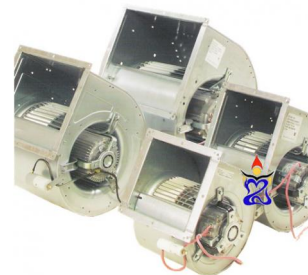

## Slakhuis Torin 250m3

Torin Sifan produceert al langer dan een eeuw ventilatoren en deze worden wereldwijd verkocht. De ventilator met slakhuis is een veelvoudig toegepaste uitvoering. De motor en de waaier van de Torin ventilatoren zijn uitstekend op elkaar afgesteld. Dit maakt de Torin afzuiger geluidsarm en trillingsvrij. Torin ventilatoren staan bekend om hun solide bouw.

- Max Watt: 50W
- Max Amp: 0.25A

Klik om naar het product: [Slakhuis Torin 250m3](#) te gaan.