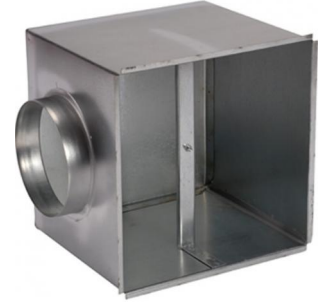

## Plenumbox Opticlimat 15000 pro3

De plenumbox is een gesoleerde aanzuigkist die op de achterkant van de Opticlimat geplaatst kan worden. Met een plenumbox is het mogelijk de Opticlimat buiten de ruimte te plaatsen of het Dual Room systeem toe te passen met een 3 weg klep. De plenumbox beschikt over 4 voor-geponste gaten waarop de lichtslang heel eenvoudig aangesloten kan worden.

Afmeting: 890x538mm met flens 355mm

Klik om naar het product: [Plenumbox Opticlimat 15000 pro3](#) te gaan.