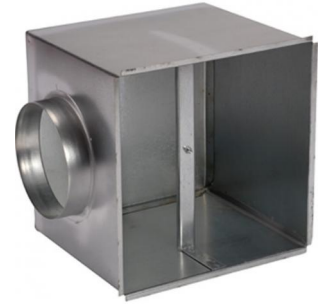

Plenumbox Opticlimat 15000 pro3

De plenumbox is een geesoleerde aanzuigkist die op de achterkant van de Opticlimat geplaatst kan worden. Met een plenumbox is het mogelijk de Opticlimat buiten de ruimte te plaatsen of het Dual Room systeem toe te passen met een 3 weg klep. De plenumbox beschikt over 4 voor-geponste gaten waarop de lichtslang heel eenvoudig aangesloten kan worden.

Afmeting: 890x538mm met flens 355mm

Klik om naar het product: [Plenumbox Opticlimat 15000 pro3](#) te gaan.