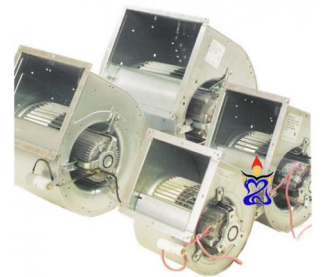

Slakhuis Torin 3250m3

Torin Sifan produceert al langer dan een eeuw ventilatoren en deze worden wereldwijd verkocht. De ventilator met slakhuis is een veelvoudig toegepaste uitvoering. De motor en de waaier van de Torin ventilatoren zijn uitstekend op elkaar afgesteld. Dit maakt de Torin afzuiger geluidsarm en trillingsvrij. Torin ventilatoren staan bekend om hun solide bouw.

Torin Afzuigers zijn een begrip geworden op het gebied van luchtbehandeling. Perfect gebalanceerd en zeer solide.

- Max Watt: 732W
- Max Amp: 3.5A

Klik om naar het product: [Slakhuis Torin 3250m3](#) te gaan.