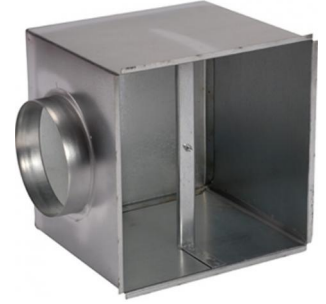

Plenumbox Opticlimat 6000 pro3

De plenumbox is een geïsoleerde aanzuigkist die op de achterkant van de Opticlimat geplaatst kan worden. Met een plenumbox is het mogelijk de Opticlimat buiten de ruimte te plaatsen of het Dual Room systeem toe te passen met een 3 weg klep. De plenumbox beschikt over 4 voor-geponste gaten waarop de lichtslang heel eenvoudig aangesloten kan worden.

Afmeting: 597x497mm met flens 250 mm

Klik om naar het product: [Plenumbox Opticlimat 6000 pro3](#) te gaan.