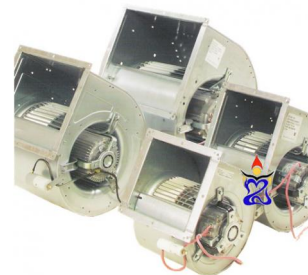

Slakhuis Torin 1000m3

Torin Sifan produceert al langer dan een eeuw ventilatoren en deze worden wereldwijd verkocht. De ventilator met slakhuis is een veelvoudig toegepaste uitvoering. De motor en de waaier van de Torin ventilatoren zijn uitstekend op elkaar afgesteld. Dit maakt de Torin afzuiger geluidsarm en trillingsvrij. Torin ventilatoren staan bekend om hun solide bouw.

- Max Watt: 180W
- Max Amp: 0.85A

Klik om naar het product: [Slakhuis Torin 1000m3](#) te gaan.