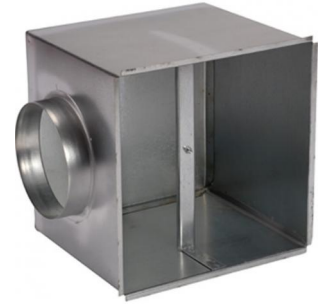

## Plenumbox Opticlimat 15000 pro3

De plenumbox is een geisoleerde aanzuigkist die op de achterkant van de Opticlimat geplaatst kan worden. Met een plenumbox is het mogelijk de Opticlimat buiten de ruimte te plaatsen of het Dual Room systeem toe te passen met een 3 weg klep. De plenumbox beschikt over 4 voor-geponste gaten waarop de lichtslang heel eenvoudig aangesloten kan worden.

Afmeting: 890x538mm met flens 355mm

Klik om naar het product: [Plenumbox Opticlimat 15000 pro3](#) te gaan.